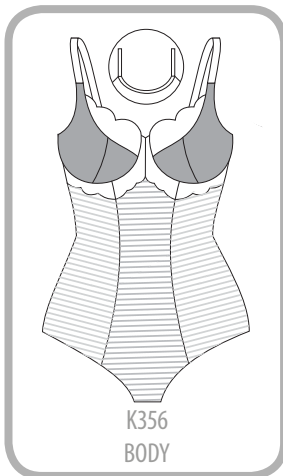

Gala

K356

Body z miękką miską
non-padded underwire bodysuit

75	EFGH
80	CDEFGH
85	CDEFGH
90	CDEFG
95	CDEF

beż / beige ●

czarny / black ●