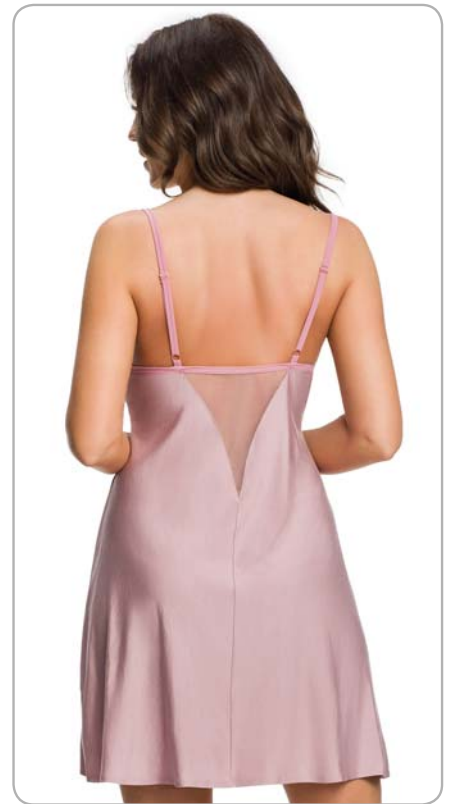

Payton

K719

Koszulka / camisole

S M L XL 2XL 3XL 4XL 5XL