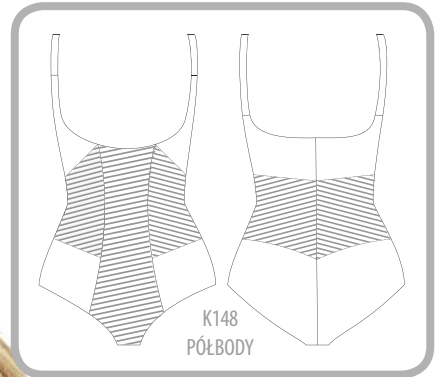

Gala

K356

Body z miękką miską
non-padded underwire bodysuit

75	EFGH
80	CDEFGH
85	CDEFGH
90	CDEFG
95	CDEF

beż / beige ●

czarny / black ●

Sanremo

K148 Półbody / underbust bodysuit