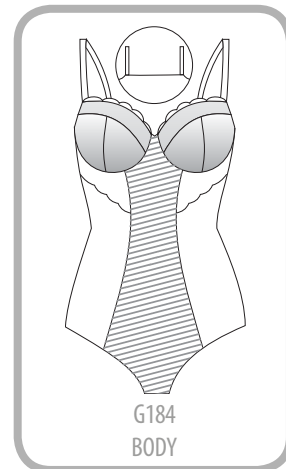

Livia

G184
BODY