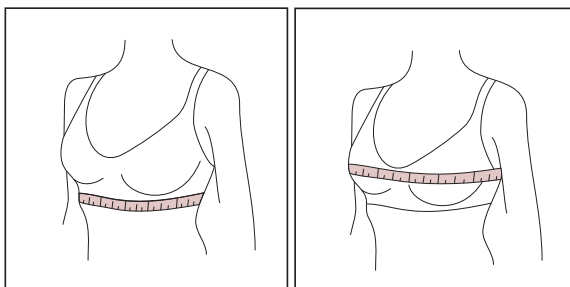

TABELA ROZMIARÓW

Rozmiary biustonoszy/ Sizes of the bras	EU	65	70	75	80	85	90	95	100	105	110	115
	FR	80	85	90	95	100	105	110	115	120	125	130
	USA/UK	30	32	34	36	38	40	42	44	46	48	50
Obwód pod biustem/ Under breast measurement (cm)		63-67	68-72	73-77	78-82	83-87	88-92	93-97	98-102	103-107	108-112	113-117
Wielkość miseczki/ Cups	A		82-84	87-89	92-94							
	B		84-86	89-91	94-96	99-101	104-106	109-111	114-116	119-121	124-126	129-131
	C		86-88	91-93	96-98	101-103	106-108	111-113	116-118	121-123	126-128	131-133
	D	83-85	88-90	93-95	98-100	103-105	108-110	113-115	118-120	123-125	128-130	133-135
	E	85-87	90-92	95-97	100-102	105-107	110-112	115-117	120-122	125-127	130-132	
	F	87-89	92-94	97-99	102-104	107-109	112-114	117-119	122-124	127-129		
	G	89-91	94-96	99-101	104-106	109-111	114-116	119-121	124-126			
	H	91-93	96-98	101-103	106-108	111-113	116-118	121-123	126-128			
	I	93-95	98-100	103-105	108-110	113-115	118-120	123-125				
	J	95-97	100-102	105-107	110-112	115-117	120-122	125-127				
	K	97-99	102-104	107-109	112-114	117-119	122-124	127-129				
	L	99-101	104-106	109-111	114-116	119-121	124-126					
M	101-103	106-108	111-113	116-118	121-123							